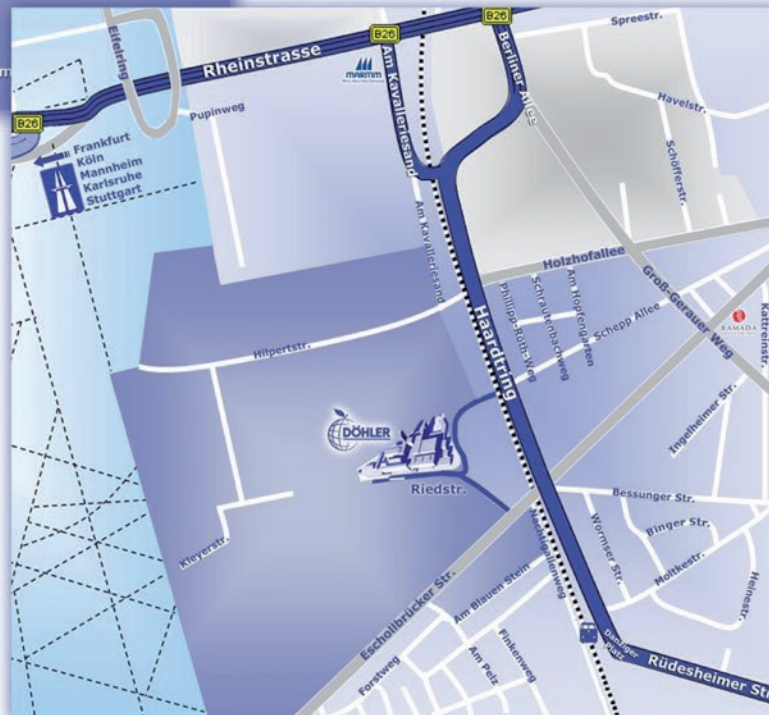

Ihr Weg zu uns Your way to us

Döhler GmbH
Riedstrasse
64295 Darmstadt Germany
Phone + 49 6151 306-0
Fax + 49 6151 306-278
www.doehler.com
mailbox@doehler.com