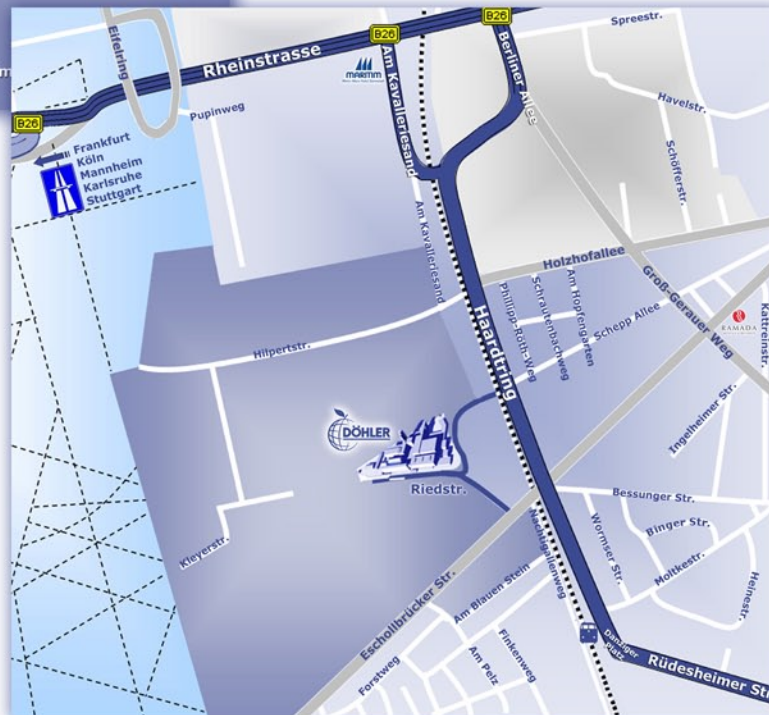

So finden Sie uns
 Autobahn A5 oder A67
 Abfahrt: Darmstadt Stadtmitte

weiter auf der Rheinstrasse,
 rechts in den Kavalleriesand,
 erste Möglichkeit links auf den Haardtring,
 zweite Strasse rechts in die Riedstrasse

How to find us
 Motorway A5 or A67
 Exit: Darmstadt Stadtmitte

Stay on Rheinstrasse,
 turn right into Kavalleriesand,
 1st left into Haardtring,
 2nd right into Riedstrasse

Ihr Weg zu uns Your way to us