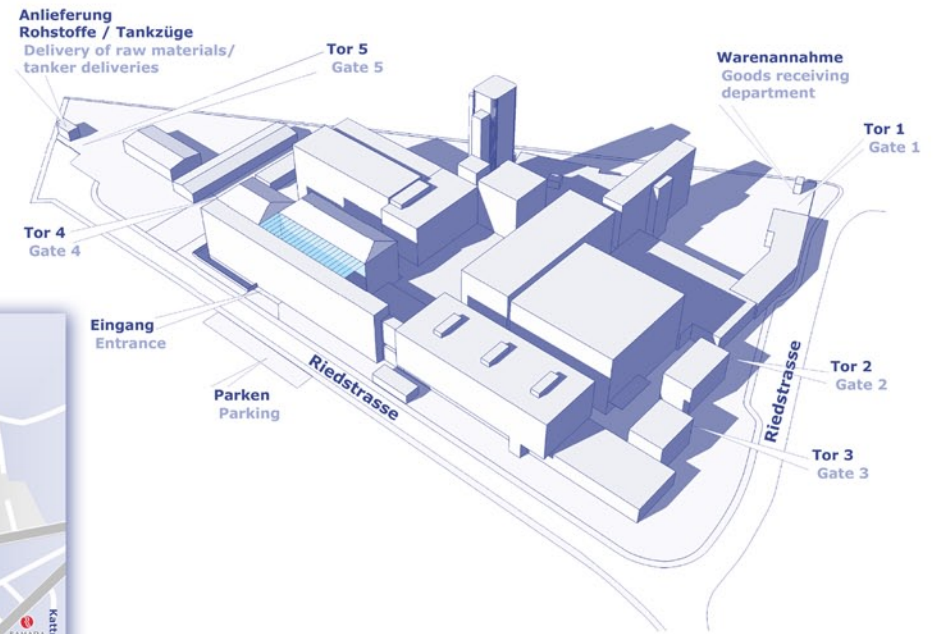

So finden Sie uns
 Autobahn A5 oder A67
 Abfahrt: Darmstadt Stadtmitte

weiter auf der Rheinstrasse,
 rechts in den Kavalleriesand,
 erste Möglichkeit links auf den Haardtring,
 zweite Strasse rechts in die Riedstrasse

How to find us
 Motorway A5 or A67
 Exit: Darmstadt Stadtmitte

Stay on Rheinstrasse,
 turn right into Kavalleriesand,
 1st left into Haardtring,
 2nd right into Riedstrasse

Ihr Weg zu uns Your way to us