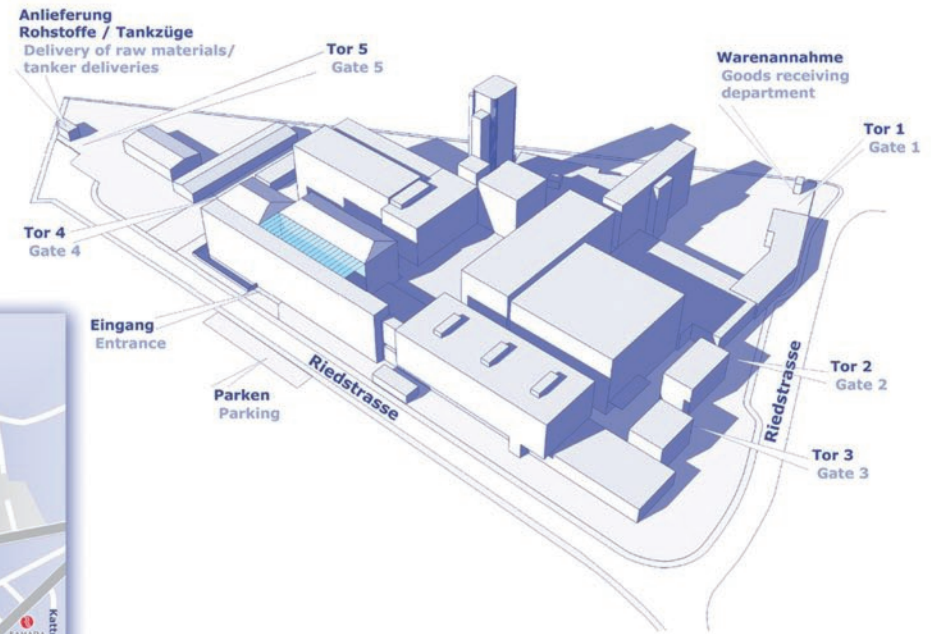

Ihr Weg zu uns Your way to us

Döhler GmbH
Riedstrasse
64295 Darmstadt Germany
Phone + 49 6151 306-0
Fax + 49 6151 306-278
www.doehler.com
mailbox@doehler.com